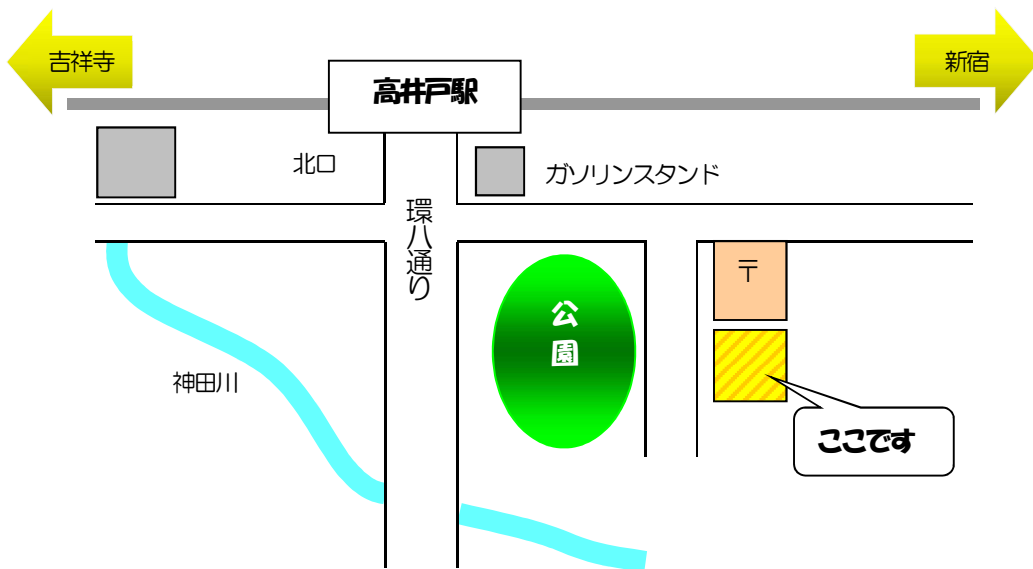

引っ越しました

長年住み慣れた神奈川県を離れ、東京に引っ越してきました。最寄り駅は井の頭線高井戸駅から歩いて10分です。お近くにお越しの折は、ぜひお立ち寄りください。

平成〇年〇月〇日

〒168-0045 杉並区高井戸西 1-2-3

TEL 03 (3210) 1235

文教 花子