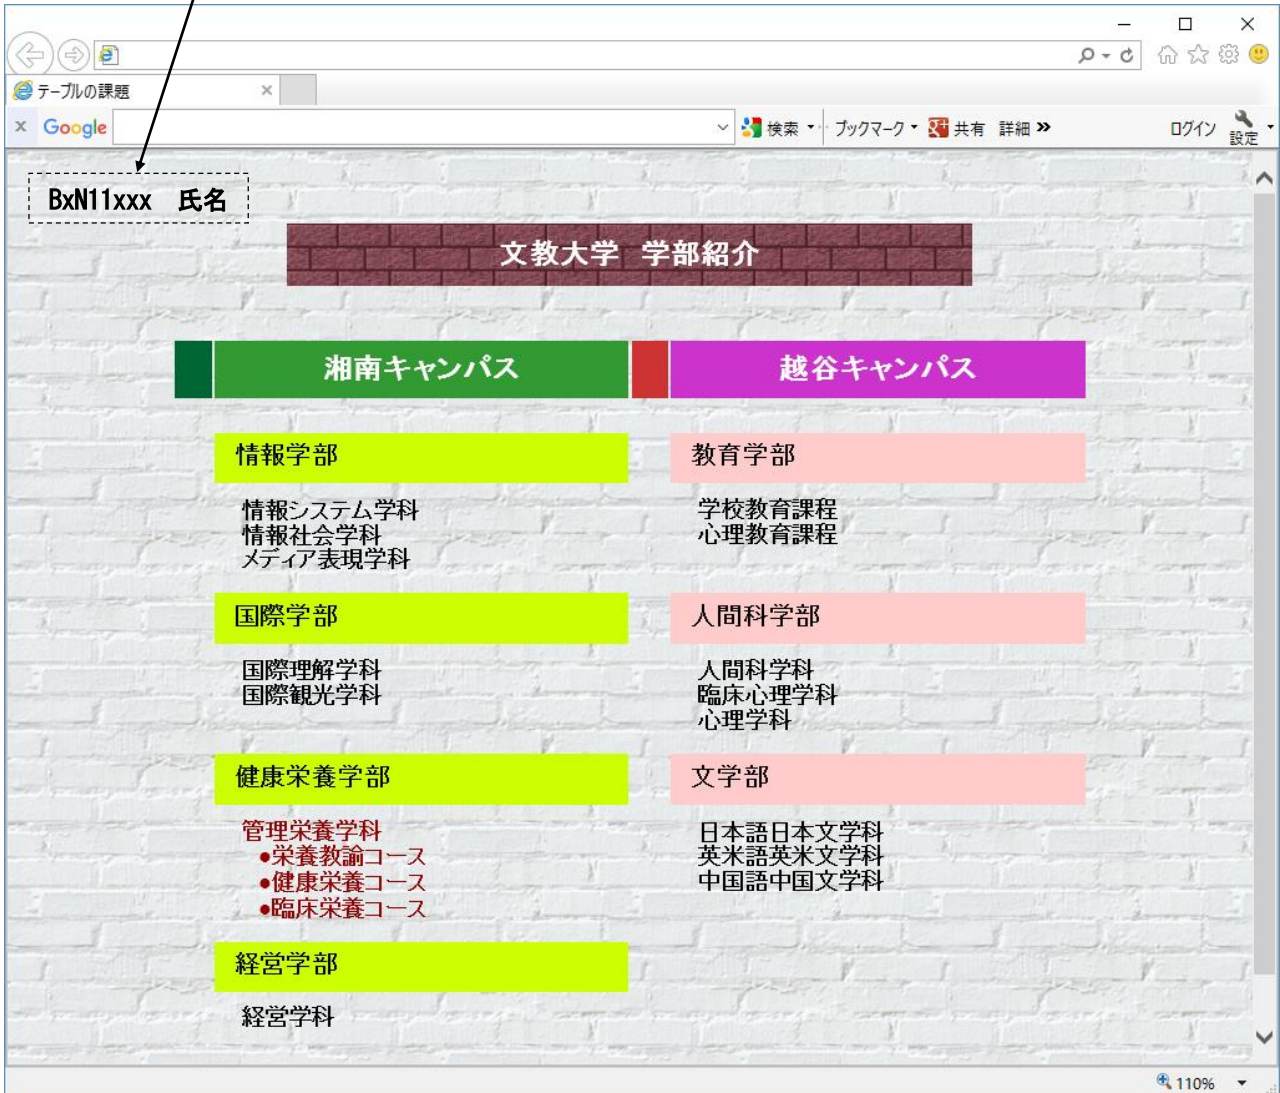

情報処理C 課題1

■<TABLE>タグを使用して、次のような学部紹介のページを作成せよ。

保存するファイル名 `bXn11XXX-gakubu-shoukai.html`

学籍番号と氏名をページの中に入れること
(適当な場所でもよい)

- 文字の大きさ・色・背景色は、自由に変えてよい。
- 背景に適当な壁紙を付けること。
- 画像データ（壁紙）のファイル名には学籍番号を入れること。
(bXn11xxx-wall.gif など)

■ ヒント

(1) タイトルの設定

<h1>タグ

(スタイルの例)

- ・ 横幅 500px → width:500px ;
- ・ 文字サイズ 130% → font-size:130% ;
- ・ 行の高さ 220% → line-height:220% ;
- ・ 文字の中央揃え → text-align:center ;
- ・ 枠の中央揃え → margin-left:auto ; margin-right:auto ;

(2) テーブルのイメージ (全体の幅=650 ドット、10 行のテーブル)

	(25)	(300)	(25)	(300)
1 行目		湘南キャンパス		越谷キャンパス
2 行目				
3 行目		情報学部		教育学部
4 行目		×××学科 ×××学科 ×××学科 		〇〇〇課程 〇〇〇課程
5 行目		国際学部		人間科学部
6 行目		×××学科 ×××学科 		×××学科 ×××学科 ×××学科
7 行目		健康栄養学部		文学部
8 行目		×××学科 ○×××コース ○×××コース ○×××コース 		×××学科 ×××学科 ×××学科
9 行目		経営学部		
10 行目		×××学科 		

- ・ 文字のないマスには、td タグの中に、
を 1 つだけを入れる。

<td>
 </td>

- ・ テーブル枠の状態を確認するために、次のような枠線指定 (border) を入れておくとよい。

<table border="1" >

(完成したら、border="0" にして枠を消す)