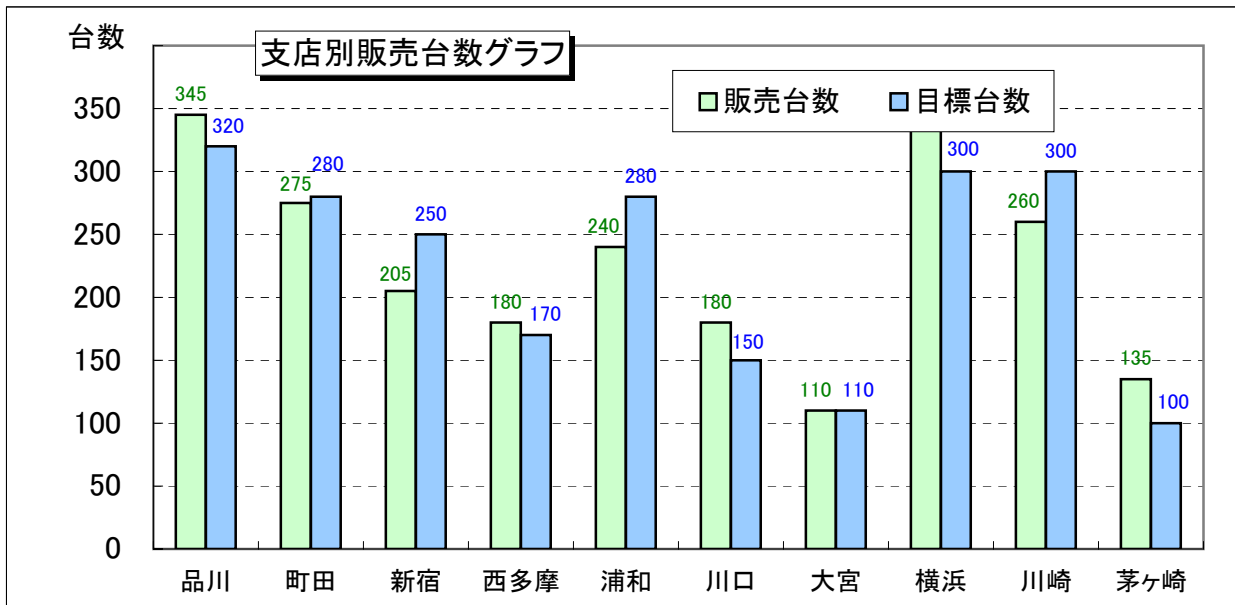

地区	支店名	販売台数	目標台数	達成値	売上順位
東京	品川	345	320		
東京	町田	275	280		
東京	新宿	205	250		
東京	西多摩	180	170		
埼玉	浦和	240	280		
埼玉	川口	180	150		
埼玉	大宮	110	110		
神奈川	横浜	350	300		
神奈川	川崎	260	300		
神奈川	茅ヶ崎	135	100		

(注)  
 達成値 = 販売台数 - 目標台数  
 売上順位は販売台数の順位