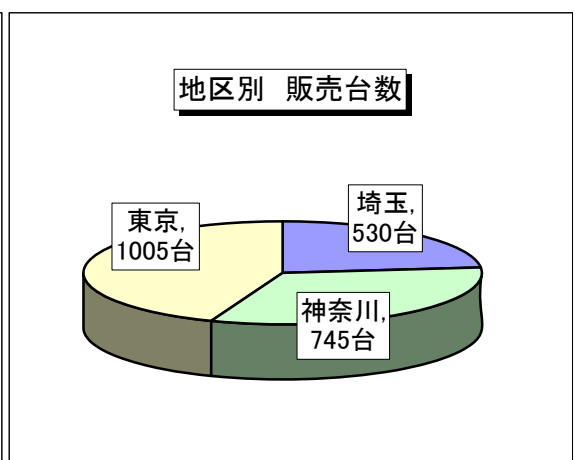

地区	支店名	販売台数	目標台数	達成値	売上順位
東京	品川	345	320		
東京	町田	275	280		
東京	新宿	205	250		
東京	西多摩	180	170		
埼玉	浦和	240	280		
埼玉	川口	180	150		
埼玉	大宮	110	110		
神奈川	横浜	350	300		
神奈川	川崎	260	300		
神奈川	茅ヶ崎	135	100		

(注)  
 達成値 = 販売台数 - 目標台数  
 売上順位は販売台数の順位