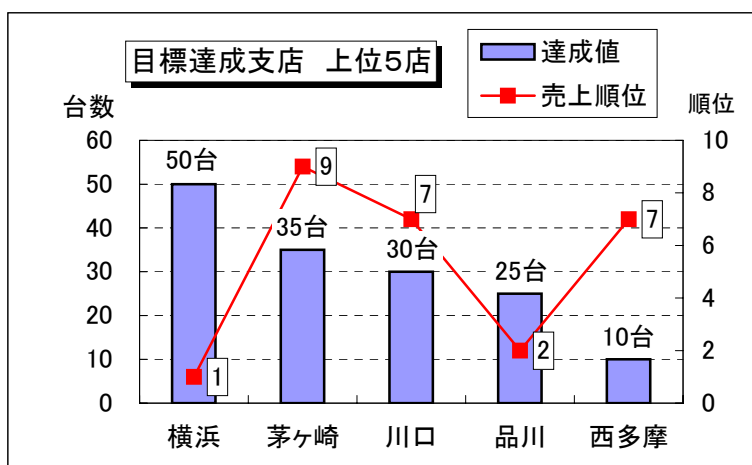

地区	支店名	販売台数	目標台数	達成値	売上順位
東京	品川	345	320		
東京	町田	275	280		
東京	新宿	205	250		
東京	西多摩	180	170		
埼玉	浦和	240	280		
埼玉	川口	180	150		
埼玉	大宮	110	110		
神奈川	横浜	350	300		
神奈川	川崎	260	300		
神奈川	茅ヶ崎	135	100		

(注)  
 達成値 = 販売台数 - 目標台数  
 売上順位は販売台数の順位