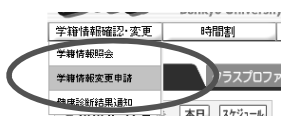

【履修登録】

【履修登録科目の確認方法】

履修登録方法の詳細については、授業時間割冊子巻末にある「WEB履修登録手順」を確認してください。

**B!bb's** からあなたの住所情報などの変更申請ができます。

**B!bb's** からあなたの健康診断結果を確認することができます。

**B!bb's** から企業求人情報を検索できます。

文教大学へ届いた求人票が閲覧できる就職支援システムです。利用方法はキャリア支援課に確認してください。