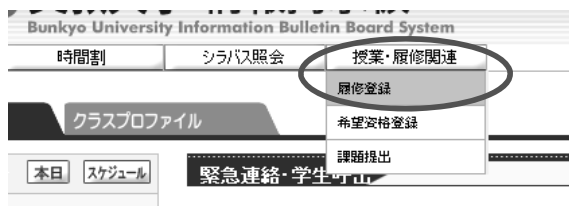

全0件

**お知らせ**

✉ 【キャリア支援課】進路調査票の提出について キャリア支援課 [2011/02/25] NEW

✉ 定期試験の実施について 教育支援課 [2011/02/25] NEW

**授業情報**  
2月25日(金)  
2限目  
卒業研究(BQ) [複期]

**お気に入りタイトル**

文教大学HP  
文教大学越谷校舎HP  
文教大学湘南校舎HP

**②授業情報**  
あなたの履修している授業の休講・教室変更・補講などの情報が表示されます

**③キャリア支援情報**  
あなたの就職活動などを支援する情報が表示されます

**⑤お気に入り管理**  
あなたのお気に入りのHPを管理することができます

★ 文教大学に在籍するすべての学生がB!bb'sを利用できます。

★ 掲示された情報は、「学籍番号(小文字)@bunkyo.ac.jp」のメールアドレスへ自動転送されます。

★ 「時間割」や「授業情報」は履修登録が確定するまで表示されません。

**B!bb's** から履修登録や履修登録科目の確認ができます。

【履修登録】

【履修登録科目の確認方法】

履修登録方法の詳細については、授業時間割冊子巻末にある「WEB履修登録手順」を確認してください。

**B!bb's** からあなたの住所情報などの変更申請ができます。

**B!bb's** からあなたの健康診断結果を確認することができます。

**B!bb's** から企業求人情報を検索できます。

文教大学へ届いた求人票が閲覧できる就職支援システムです。利用方法はキャリア支援課に確認してください。