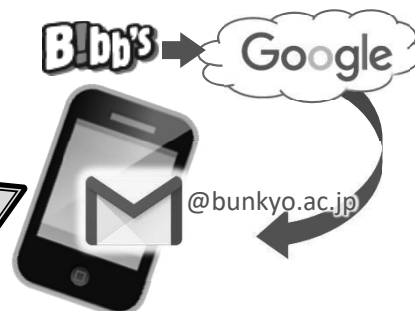

B!bb's (ビブス) は、自宅や学内のパソコンのWebブラウザを通じて、事務局から学生の皆さんに様々な情報を提供するシステムです。皆さんの学生生活を支援するサービスも行っています。日常的にログインし、情報を確認する習慣をつけましょう。

B!bb's へのログイン方法

- ①ログインページURL (<https://bibbs.bunkyo.ac.jp/>) にアクセス
- ②ログインIDとパスワードを入力
- ③ログインボタンを押下

ログインID: 学籍番号(半角小文字英数で入力)
【例】学籍番号「C2P41205」 → ID「c2p41205」

パスワード:

1. 1年生 → 初期パスワードは下記のルールで設定されています。
   ルール: K+【生年月日(年下2桁)】+s+【生年月日(月2桁)】+t+【生年月日(日2桁)】
   【例】2003年07月01日の場合、K03s07t01
   または変更後のパスワード
2. 2年生以上 → 学内のパソコンを利用するときのパスワード

B!bb's やメールを確認する習慣を!

B!bb'sに掲示された情報は、大学から学生個人に付与するメールアドレス「学籍番号(小文字)@bunkyo.ac.jp」に自動転送されます。事務局からの連絡は、B!bb'sで行います。教員から学籍番号メールアドレスに直接連絡することもあります。定期的に確認するようにしてください。

学籍番号メールアドレスのシステムは、GoogleのGmailと同じで、クラウドで利用できます。

自分のスマートフォンに学籍番号(小文字)@bunkyo.ac.jp のアカウントを追加し、いつでもメールを確認できるようにしておいてください。