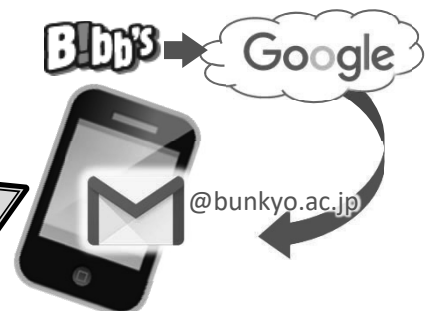

B!bb's (ビブス) は、自宅や学内のパソコンのWebブラウザを通じて、事務局から学生の皆さんに様々な情報を提供するシステムです。皆さんの学生生活を支援するサービスも行っています。日常的にログインし、情報を確認する習慣をつけましょう。

B!bb's へのログイン方法

- ①ログインページURL (<https://bibbs.bunkyo.ac.jp/>) にアクセス
- ②ログインIDとパスワードを入力
- ③ログインボタンを押下

ログインID: 学籍番号(半角小文字英数で入力)
【例】学籍番号「C3P41205」 → ID「c3p41205」

パスワード:

1. 1年生 → 初期パスワードは下記のルールで設定されています。
   ルール: K+【生年月日(年下2桁)】+s+【生年月日(月2桁)】+t+【生年月日(日2桁)】
   【例】2004年07月01日の場合、K04s07t01
   または変更後のパスワード
2. 2年生以上 → 学内のパソコンを利用するときのパスワード

B!bb's やメールを確認する習慣を!

B!bb'sに掲示された情報は、大学から学生個人に付与するメールアドレス「学籍番号(小文字)@bunkyo.ac.jp」に自動転送されます。事務局からの連絡は、B!bb'sで行います。教員から学籍番号メールアドレスに直接連絡することもあります。定期的に確認するようにしてください。

学籍番号メールアドレスのシステムは、GoogleのGmailと同じで、クラウドで利用できます。

自分のスマートフォンに学籍番号(小文字)@bunkyo.ac.jp のアカウントを追加し、いつでもメールを確認できるようにしておいてください。