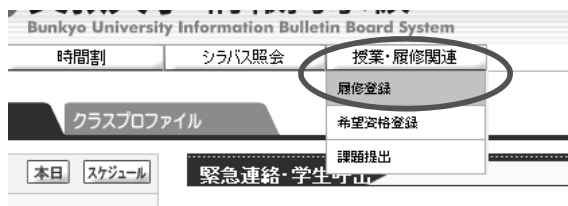

B!bb's から履修登録や履修登録科目の確認ができます。

【履修登録】