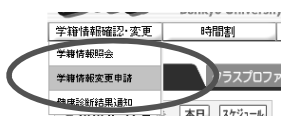

**③キャリア支援情報**  
あなたの就職活動などを支援する情報が表示されます

**⑤お気に入り管理**  
あなたのお気に入りのHPを管理することができます

★ 文教大学に在籍するすべての学生がB!bb'sを利用できます。

★ 掲示された情報は、「学籍番号(小文字)@bunkyo.ac.jp」のメールアドレスへ自動転送されます。

★ 「時間割」や「授業情報」は履修登録が確定するまで表示されません。

**B!bb's** から履修登録や履修登録科目の確認ができます。

### 【履修登録科目の確認方法】

履修登録方法の詳細については、授業時間割冊子巻末にある「**WEB履修登録手順**」を確認してください。

**B!bb's** からあなたの住所情報などの変更申請ができます。

**B!bb's** からあなたの健康診断結果を確認することができます。

**B!bb's** から企業求人情報を検索できます。

文教大学へ届いた求人票が閲覧できる就職支援システムです。  
利用方法はキャリア支援課に確認してください。