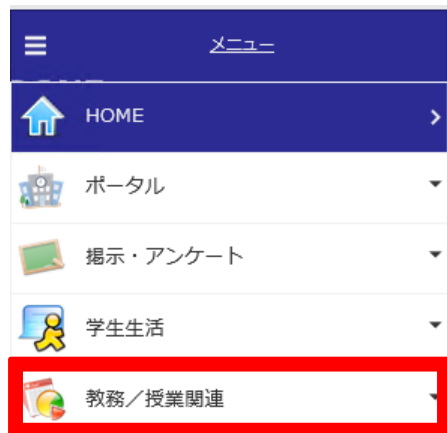

## ①休講・補講・教室変更参照

左側メニュー→教務/授業関連→休講・補講・教室変更→休講補講照会