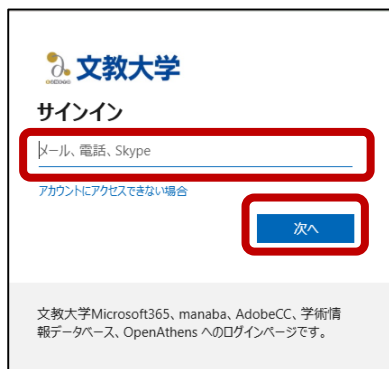

・メールアドレス
・パスワード
を入力し、「サインイン」のボタンを押下し
てください
※パスワードはgmailや学内システムにログ
インするものと同じです