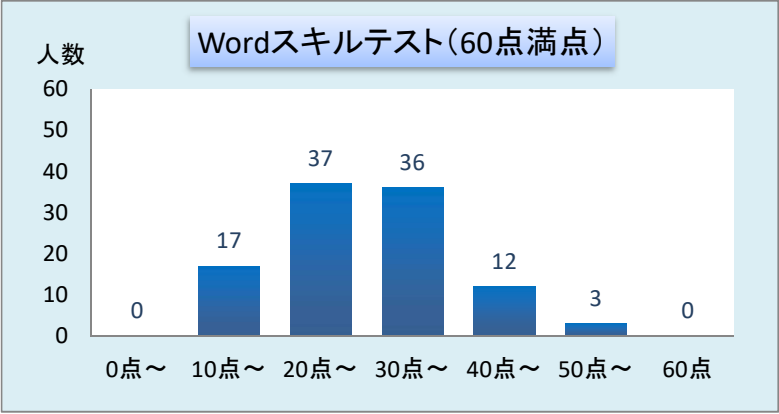

2019年度 スキルテスト結果

(100点換算)

最高点	58点	(97点)
最低点	12点	(20点)
平均点	29.6点	(49.3点)