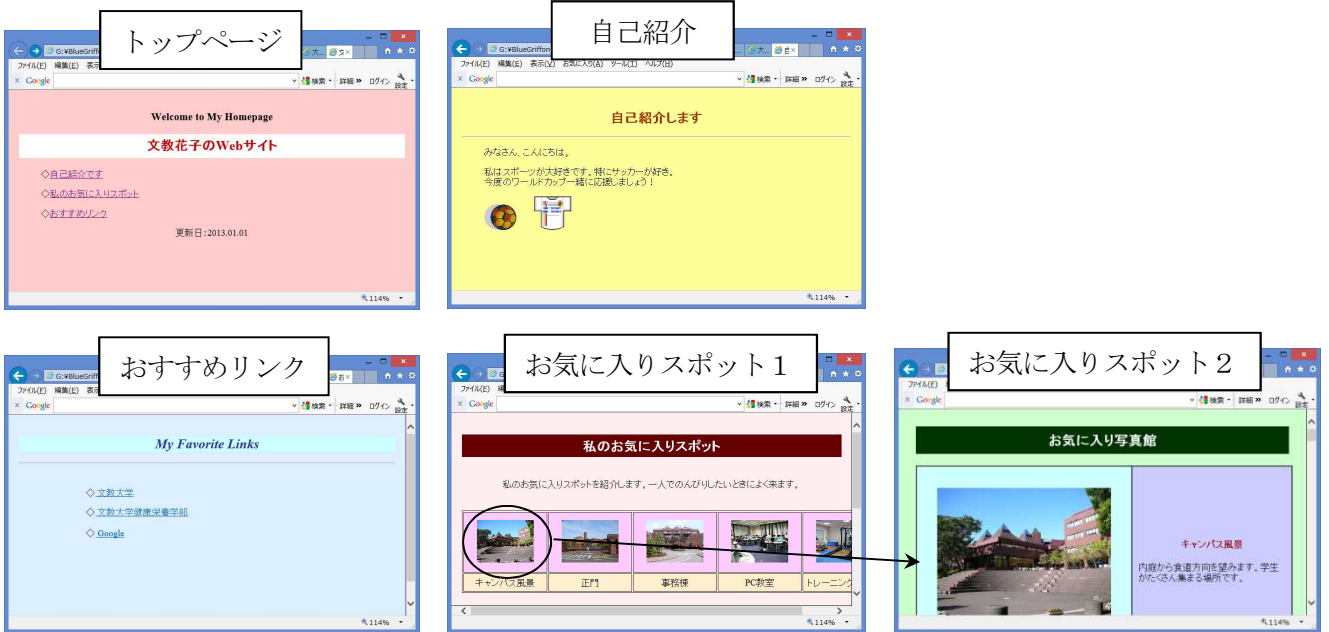

課題7 BlueGriffonによるホームページの作成と公開

- ① 「お気に入りスポット2」のページには、大きい写真と説明をつけること
- ② 写真は5枚以上入れること
 - ・紹介する写真には、自分の好きな写真（オリジナル写真）を加えること
 - ・自分で撮った写真やインターネットのフリー画像などを利用するとよい
- ③ 「おすすめリンク」のページは、自分の好きなサイトを紹介すること

◆作成するファイル（先頭は学籍番号）

「トップページ」	bxn11xxx-top.html
「自己紹介」のページ	bxn11xxx-jiko-shoukai.html
「お気に入りスポット1」のページ	bxn11xxx-spot1.html
「お気に入りスポット2」のページ	bxn11xxx-spot2.html
「おすすめリンク」のページ	bxn11xxx-link.html

◆提出方法（公開方法）

作成したページ（5つのhtmlファイル）、写真フォルダ（campus-photo）および自分で用意した写真をデスクトップ上の「HTML Home」フォルダにコピーする。
 （ここにコピーした時点で、キャンパス内に公開される）