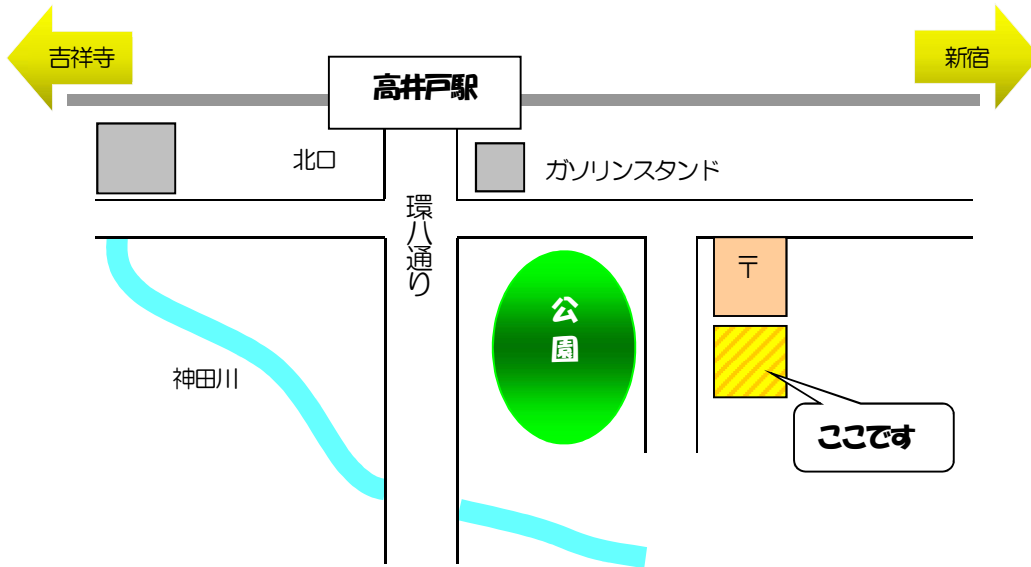

引っ越しました

長年住み慣れた神奈川県を離れ、東京に引っ越してきました。最寄り駅は井の頭線高井戸駅から歩いて10分です。お近くにお越しの折は、ぜひお立ち寄りください。

令和〇年〇月〇日

〒168-0045 杉並区高井戸西 1-2-3

TEL 03 (3210) 1235

文教 花子