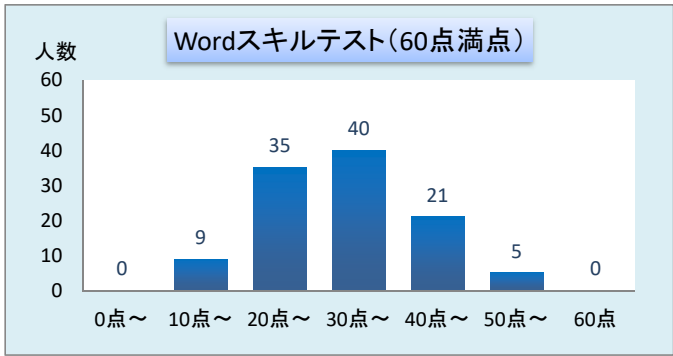

2018年度 スキルテスト結果

(100点換算)

最高点	53点	(88点)
最低点	12点	(20点)
平均点	32.4点	(54.0点)