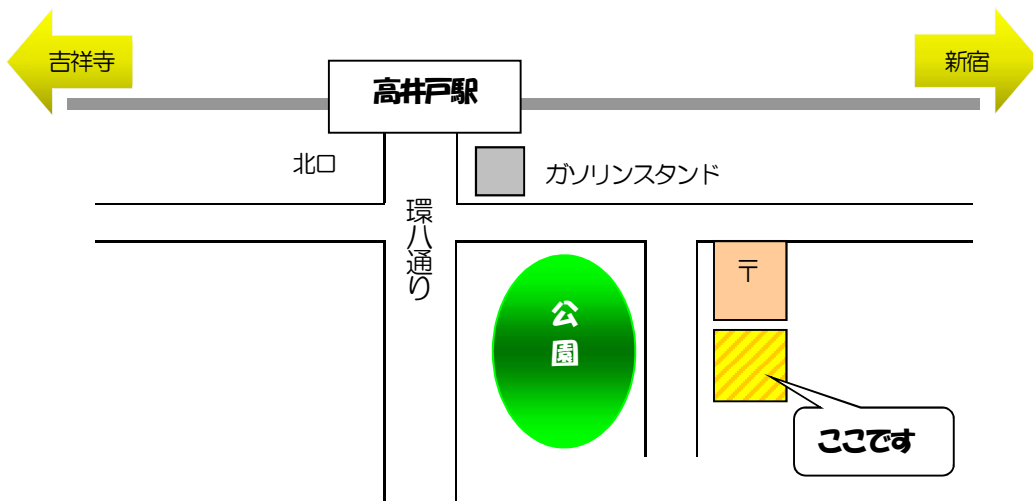

引っ越しました

長年住み慣れた神奈川県を離れ、東京に引っ越してきました。最寄り駅は井の頭線高井戸駅から徒歩10分です。お近くにお越しの折は、ぜひお立ち寄りください。

平成〇年〇月〇日

〒168-0045 杉並区高井戸西 1-2-3

TEL 03 (3210) 1235

文教 花子