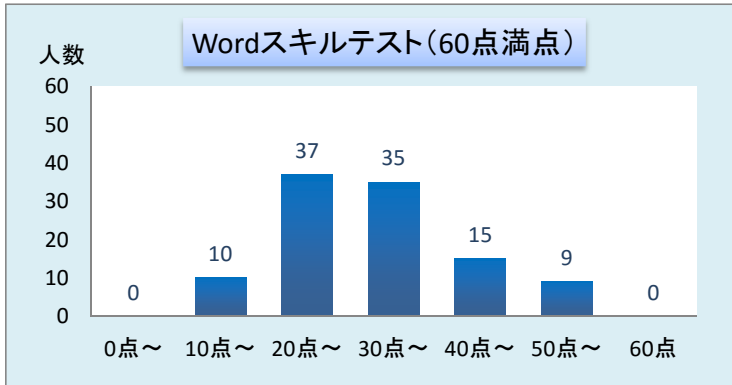

2016年度 スキルテスト結果

(100点換算)

最高点	56点	(93点)
最低点	12点	(20点)
平均点	32.1点	(53.5点)