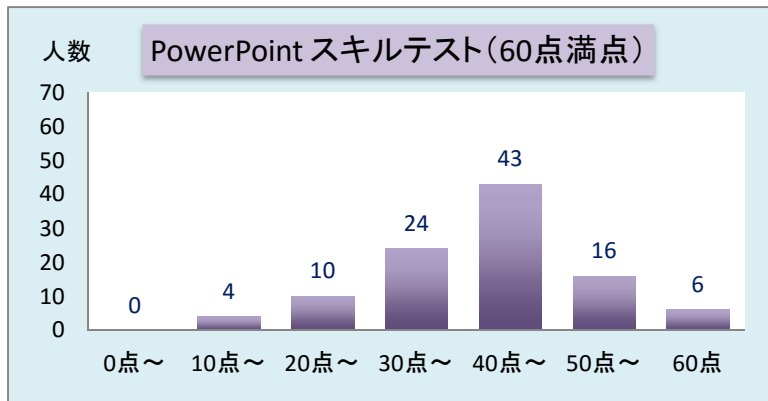

2016年度 スキルテスト結果

満点 6名

(100点換算)

最高点 60点 (100点)

最低点 15点 (25点)

平均点 41.2点 (68.7点)