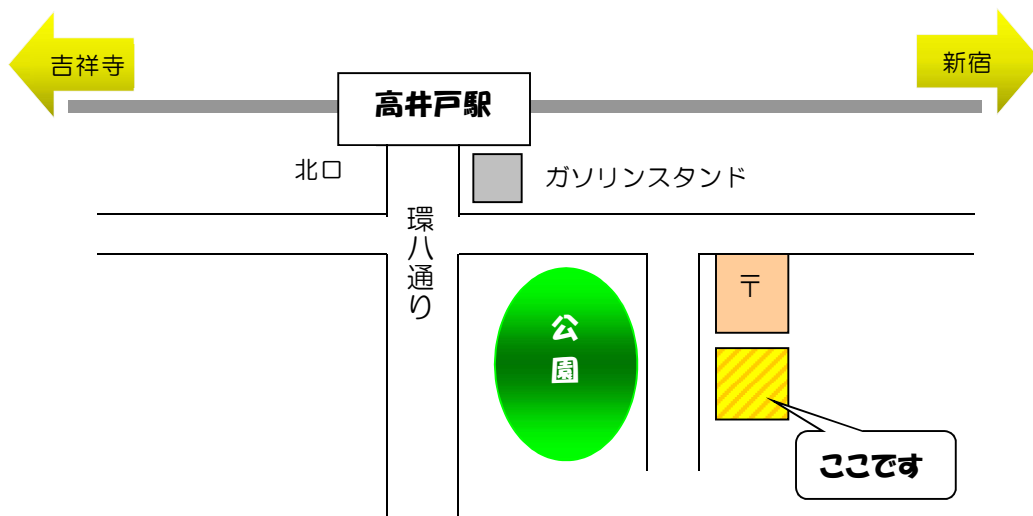

引っ越しました

長年住み慣れた神奈川県を離れ、東京に引っ越してきました。最寄り駅は井の頭線高井戸駅から歩いて 10 分です。お近くにお越しの折は、ぜひお立ち寄りください。

平成〇年〇月〇日

〒168-0045 杉並区高井戸西 1-2-3
TEL 03 (3210) 1235
文教 花子