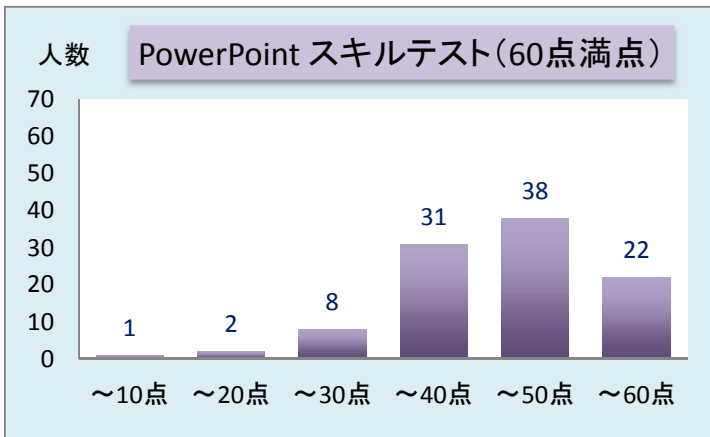

2015年度 スキルテスト結果

満点3名

(100点換算)

最高点 60点 (100点)

最低点 10点 (17点)

平均点 41.6点 (69.3点)