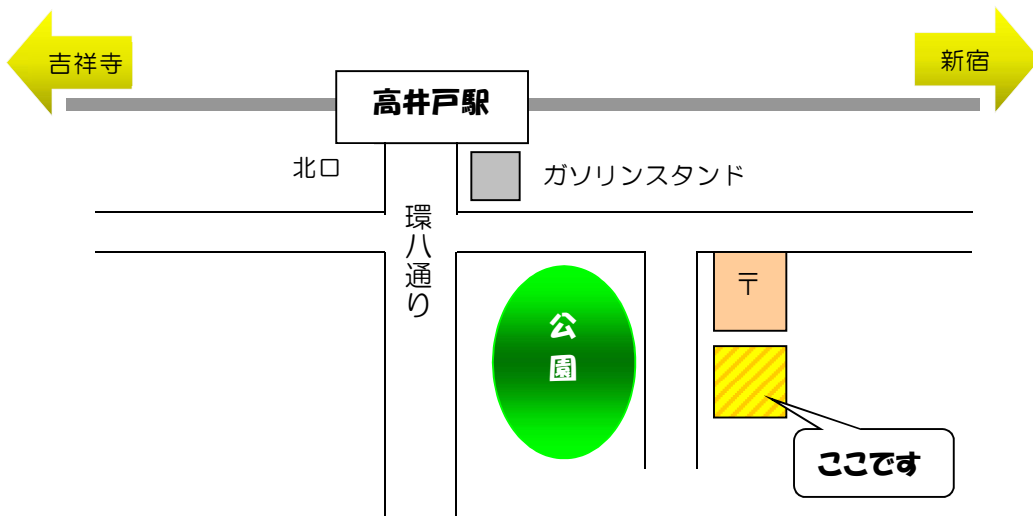

# 引っ越しました

長年住み慣れた神奈川県を離れ、東京に引っ越してきました。最寄り駅は井の頭線高井戸駅から歩いて 10 分です。お近くにお越しの折は、ぜひお立ち寄りください。

平成〇年〇月〇日

〒168-0045 杉並区高井戸西 1-2-3  
TEL 03 (3210) 1235  
文教 花子