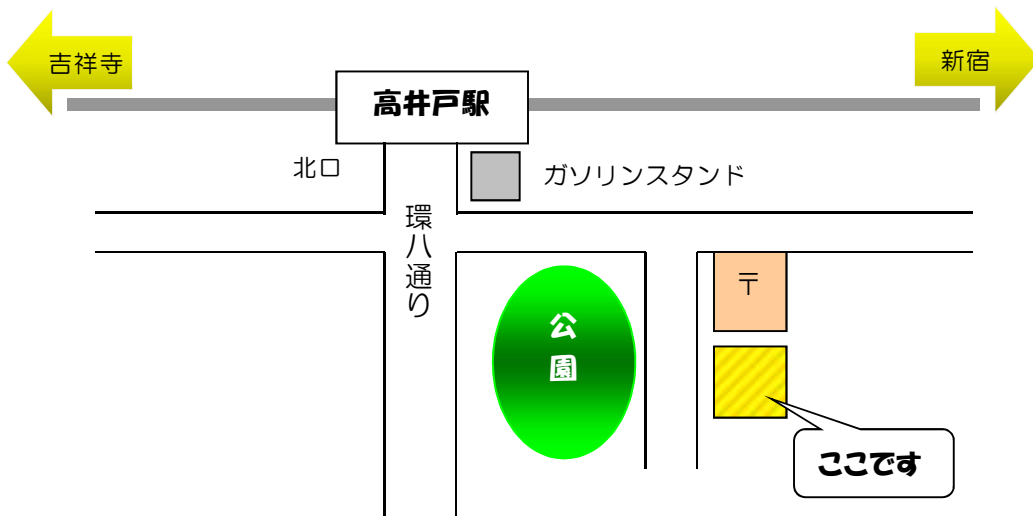

引っ越しました

長年住み慣れた神奈川県を離れ、東京に引っ越してきました。最寄り駅は井の頭線高井戸駅から歩いて10分です。お近くにお越しの折は、ぜひお立ち寄りください。

平成〇年〇月〇日

〒168-0045 杉並区高井戸西 1-2-3
TEL 03 (3210) 1235
文教 花子