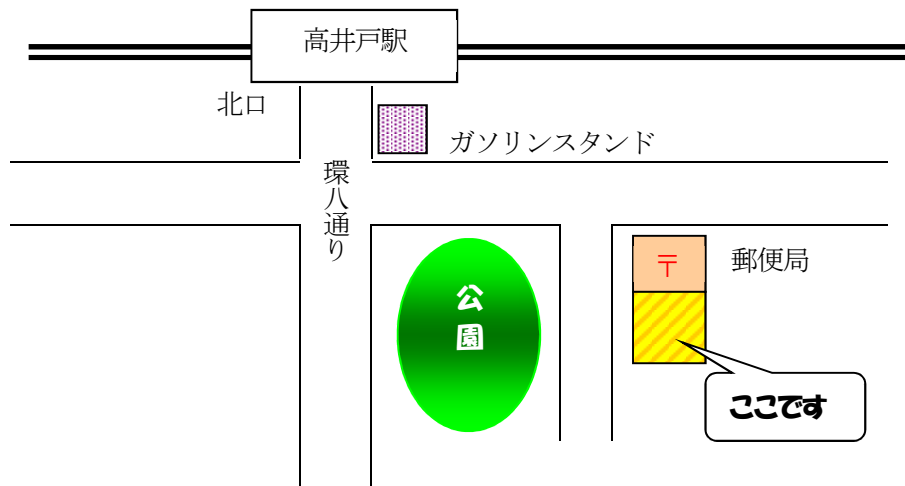

引っ越しました

* 1

長年住み慣れた神奈川県を離れ、東京に引っ越してきました。
最寄り駅は井の頭線高井戸駅から徒歩10分です。お近くにお越しの折は、
ぜひお立ち寄りください。

〒168-0045 杉並区高井戸西 1-2-3

TEL 03 (3210) 1235

平成〇年〇月〇日
文教 花子

* 2

『情報リテラシー基礎』同友館より

* 1 ワードアート機能

- ・「挿入」－「ワードアート」

* 2 クリップアートの利用

- ・「挿入」－「クリップアート」
(サンプルのイラストは検索欄に「植物」と入力して「検索」をクリック)

インターネットフリー素材の利用 (Google : <http://www.google.co.jp/>)

- ・検索キーワードの入力例 →
- ・気に入った画像の上を「右クリック」－「名前を付けて画像を保存」(適当な名前で保存する)
- ・Word画面に切り替えて、「挿入」－「図」