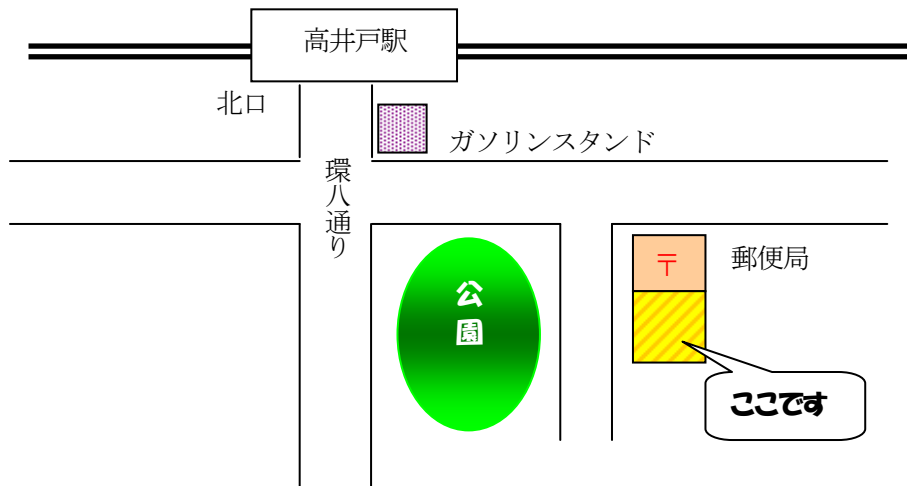

引っ越しました

* 1

長年住み慣れた神奈川県を離れ、東京に引っ越してきました。
最寄り駅は井の頭線高井戸駅から歩いて10分です。お近くにお越しの折は、
ぜひお立ち寄りください。

〒168-0045 杉並区高井戸西 1-2-3

TEL 03 (3210) 1235

平成22年9月15日
文教 花子

* 2

『情報リテラシー基礎』 同友館より

* 1 ワードアート機能

- ・「挿入」－「ワードアート」

* 2 クリップアートの利用

- ・「挿入」－「クリップアート」
(サンプルのイラストは検索欄に「植物」と入力して「検索」をクリック)

インターネットフリー素材の利用 (Google : <http://www.google.co.jp/>)

- ・ 検索キーワードの入力例 → クリップアート フリー素材
- ・ 気に入った画像の上を「右クリック」－「名前を付けて画像を保存」(適当な名前で保存する)
- ・ Word 画面に切り替えて、「挿入」－「図」