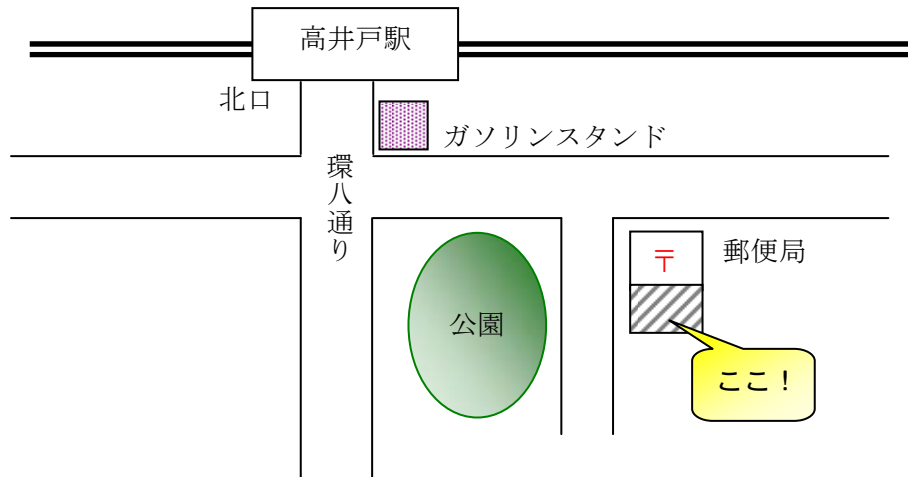

# 引っ越しました

\* 1

今年の夏は暑い夏でしたね！！ そのさなか私は引越しをしました。  
猫の恵子と犬の学も一緒です。

〒168 杉並区高井戸西 1-2-3  
TEL 03 (3210) 1235

最寄り駅は井の頭線高井戸駅から歩いて10分です。  
お近くにお越しの折は、ぜひお立ち寄りください。

平成21年9月15日  
文教 花子

\* 2

『情報リテラシー基礎』同友館より

## \* 1 ワードアート機能

- ・「挿入」－「図」－「ワードアート」