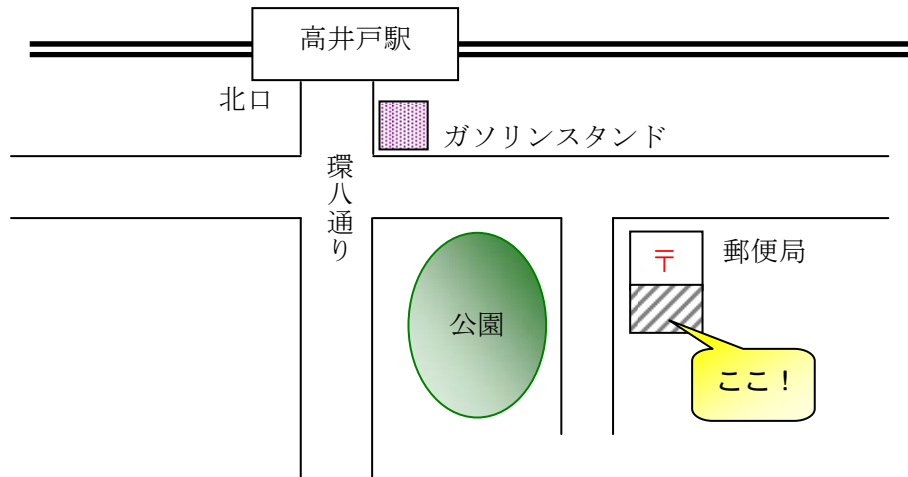

引っ越しました

* 1

今年の夏は暑い夏でしたね！！ そのさなか私は引越しをしました。
猫の恵子と犬の学も一緒です。

〒168 杉並区高井戸西 1-2-3
TEL 03 (3210) 1235

最寄り駅は井の頭線高井戸駅から徒歩10分です。
お近くにお越しの折は、ぜひお立ち寄りください。

平成20年9月15日
文教 花子

* 2

『情報リテラシー基礎』同友館より

* 1 ワードアート機能

- ・「挿入」－「図」－「ワードアート」

* 2 クリップアートの利用

- ・「挿入」－「図」－「クリップアート」
- ・「探す場所」の「office コレクション」－「植物」をチェックして、「検索」をクリック

* 3 インターネットフリー素材の利用 (Google の例 → <http://www.google.co.jp/>)

- ・検索キーワードの入力例 → クリップアート フリー素材
- ・気に入った画像の上を「右クリック」－「名前を付けて画像を保存」(適当な名前で保存する)
- ・Word画面に切り替えて、「挿入」－「図」－「ファイルから」