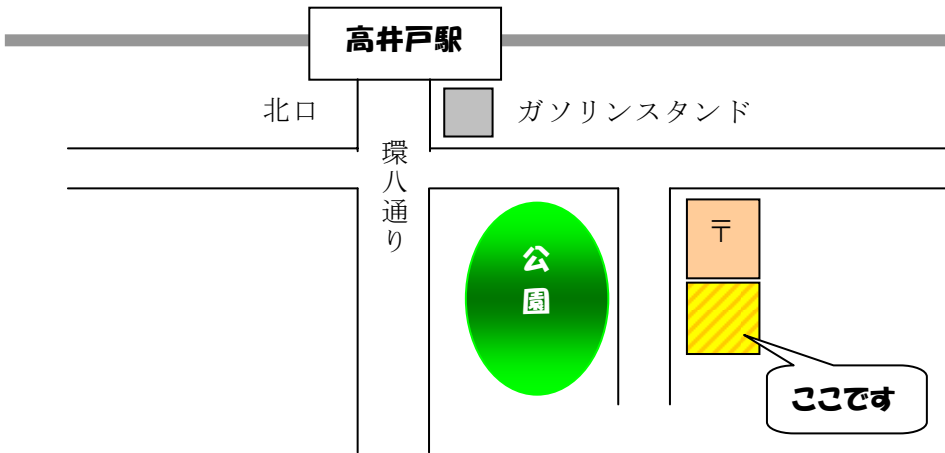

引っ越しました

長年住み慣れた神奈川県を離れ、東京に引っ越してきました。最寄り駅は井の頭線高井戸駅から歩いて10分です。お近くにお越しの折は、ぜひお立ち寄りください。

平成〇年〇月〇日

〒168-0045 杉並区高井戸西 1-2-3
TEL 03 (3210) 1235
文教 花子