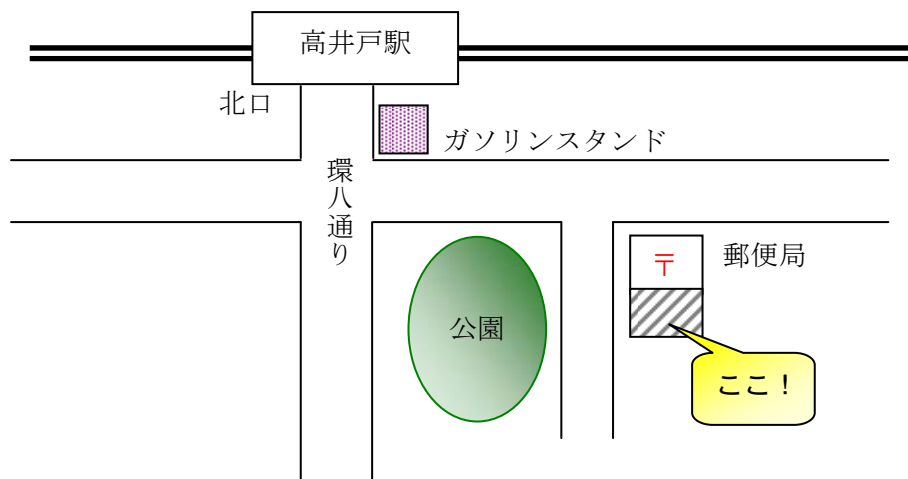

引っ越しました

* 1

今年の夏は暑い夏でしたね！！ そのさなか私は引越しをしました。
猫の恵子と犬の学も一緒です。

〒168 杉並区高井戸西 1-2-3
TEL 03 (3210) 1235

最寄り駅は井の頭線高井戸駅から徒歩10分です。
お近くにお越しの折は、ぜひお立ち寄りください。

平成19年9月15日
文教 花子

* 2

『情報リテラシー基礎』同友館より

* 1 ワードアート機能

- ・「挿入」－「図」－「ワードアート」

* 2 クリップアートの利用

- ・「挿入」－「図」－「クリップアート」
- ・「探す場所」の「office コレクション」－「植物」をチェックして、「検索」をクリック

* 3 インターネットフリー素材の利用 (Google の例 → <http://www.google.co.jp/>)

- ・検索キーワードの入力 → クリップアート フリー素材
- ・気に入った画像の上を「右クリック」－「名前を付けて画像を保存」(適当な名前で保存する)
- ・Word画面に切り替えて、「挿入」－「図」－「ファイルから」