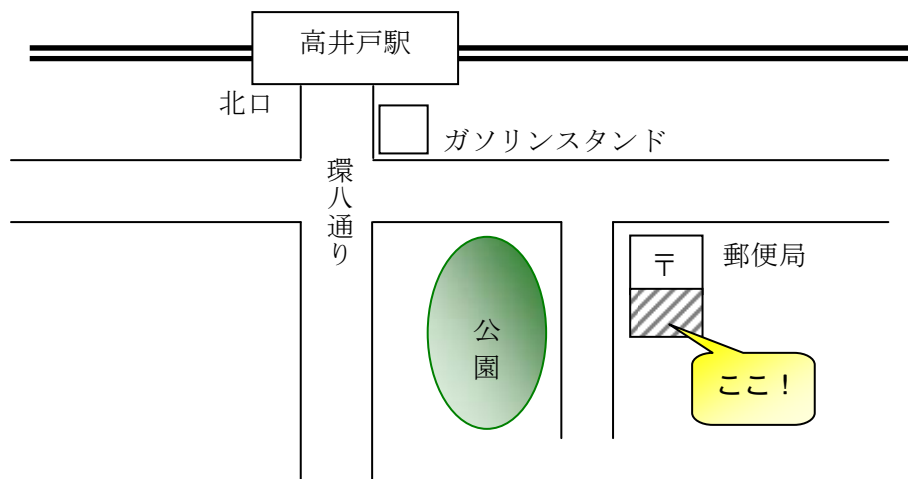

# 引っ越しました

\* 1

今年の夏は暑い夏でしたね！！ そのさなか私は引越しをしました。  
猫の恵子と犬の学も一緒にです。

〒168 杉並区高井戸西 1-2-3  
TEL 03 (3210) 1235

最寄り駅は井の頭線高井戸駅から徒歩で10分です。  
お近くにお越しの折は、ぜひお立ち寄りください。

平成18年9月15日  
文教 花子

\* 2

『情報リテラシー基礎』同友館より

## \* 1 ワードアート機能

- ・「挿入」－「図」－「ワードアート」