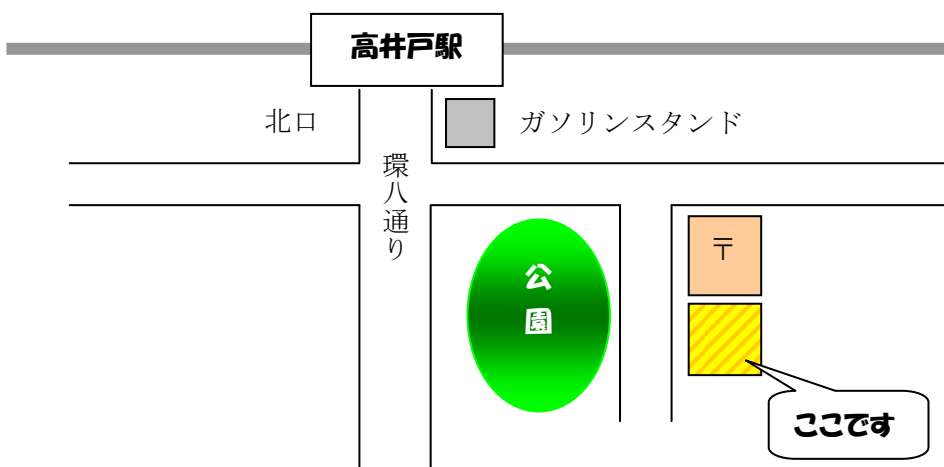

引っ越しました

長年住み慣れた神奈川県を離れ、東京に引っ越してきました。最寄り駅は井の頭線高井戸駅から歩いて 10 分です。お近くにお越しの折は、ぜひお立ち寄りください。

平成 17 年 9 月 15 日

〒168-0045 杉並区高井戸西 1-2-3

TEL 03 (3210) 1235

文教 花子