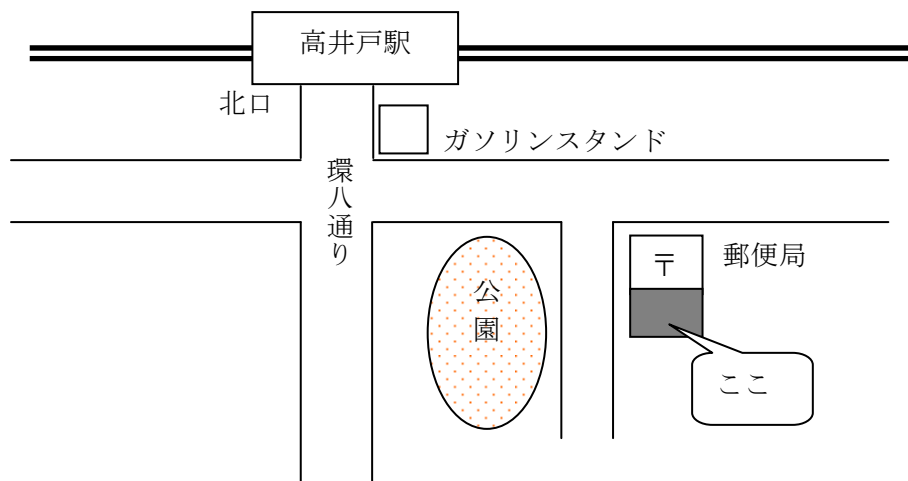

引っ越しました

* 1

今年の夏は暑い夏でしたね！！ そのさなか私は引越しをしました。
猫の恵子と犬の学も一緒です。

〒168 杉並区高井戸西 1-2-3
TEL 03 (3210) 1235

最寄り駅は井の頭線高井戸駅から歩いて10分です。
お近くにお越しの折は、ぜひお立ち寄りください。

平成16年9月15日
文教 花子

* 2

* 1 ワードアート機能

- ・「挿入」－「図」－「ワードアート」

* 2 クリップアートの利用

- ・「挿入」－「図」－「クリップアート」
- ・「探す場所」の「office コレクション」－「植物」をチェックして、「検索」をクリック

* 3 インターネットフリー素材の利用 (Google の例 → <http://www.google.co.jp/>)

- ・検索キーワードの入力 →
- ・気に入った画像の上を「右クリック」－「名前を付けて画像を保存」(適当な名前で保存する)
- ・「挿入」－「図」－「ファイルから」