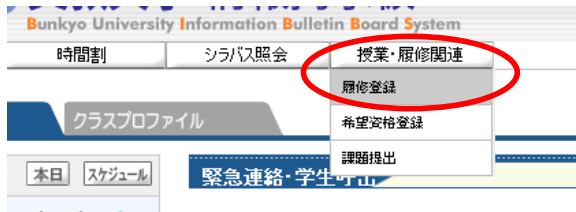

文教大学越谷校舎HP

文教大学湘南校舎HP

⑤お気に入り管理

あなたのお気に入りのHPを管理することができます

②授業情報

あなたの履修している授業の休講・教室変更・補講などの情報が表示されます

③キャリア支援情報

あなたの就職活動などを支援する情報が表示されます

文教大学に在籍するすべての学生がB!bb'sを利用できます。

掲示された情報は、「学籍番号（小文字）@bunkyo.ac.jp」のメールアドレスへ自動転送されます。

「時間割」や「授業情報」は履修登録が確定するまで表示されません。

B!bb's から履修登録や履修登録科目の確認ができます。

【履修登録】

【履修登録科目の確認方法】

履修登録方法の詳細については、授業時間割冊子巻末にある「WEB履修登録手順」を確認してください。

B!bb's からあなたの住所情報などの変更申請ができます。

B!bb's からあなたの健康診断結果を確認することができます。

B!bb's から企業求人情報を検索できます。

文教大学へ届いた求人票が閲覧できる就職支援システムです。

利用方法はキャリア支援課に確認してください。