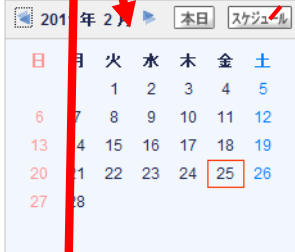

事務局からの連絡は、B!bb'sで行います。教員から学籍番号メールアドレスに直接連絡することもあります。定期的に確認するようにしてください。

学籍番号メールアドレスのシステムは、GoogleのGmailと同じで、クラウドで利用できます。

自分のスマートフォンに学籍番号(小文字)@bunkyo.ac.jp のアカウントを追加し、いつでもメールを確認できるようにしておいてください。

学生生活支援サービスを行っています。

④スケジュール管理

あなたの授業予定やスケジュールと大学の行事予定を確認・管理することができます

①掲示情報

大学からあなたへのお知らせやガイダンスの日程などの情報が表示されます

B!bb's 文教大学 情報掲示板

Bunkyo University Information Bulletin Board System

さん： 前回ログイン 2011/02/25 19:39

学籍情報 | 学籍変更 | 時間割 | シラバス照会 | 授業・履修関連 | 就職支援 | アンケート回答 | 教室予約

ポータル クラスプロフィール

授業情報

2月25日(金)

※ 2限目

卒業研究(BQ)退期

小野里 美帆

お気に入りタイトル

文教大学HP